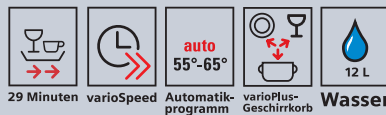

Doppelt so schnell: die neuen Party-Geschirrspüler mit Schnellprogramm und varioSpeed.

PARTY-GESCHIRRRSPÜLER	NEU SE 24M263EU, freistehend weiß	NEU SE 24T258EU, freistehend weiß
Ihre Vorteile	■ Spülen in Rekordzeit: 29-Minuten-Schnellprogramm. ■ Doppelt so schnell geschirrspülen. varioSpeed. ■ Optimales Spülergebnis auf Knopfdruck. Automatikprogramm 55 °C – 65 °C. ■ Mehr Spielraum beim Beladen im Ober- und Unterkorb: die neuen varioPlus-Geschirrkörbe.	
Programme	4 Programme: Intensiv 70 °C, Auto 55 °C – 65 °C, Eco 50 °C, Schnell 45 °C/29 Min.	4 Programme: Intensiv 70 °C, Auto 55 °C – 65 °C, Eco 50 °C, Schnell 45 °C/29 Min.
Sonderfunktion	varioSpeed	varioSpeed
Geräusch (re1pW untergebaut)	Besonders leise: nur 49 dB	Besonders leise: nur 49 dB
Verbrauchswerte (im Eco 50 °C), Wasser/Strom	12 l/1,05 kWh	11 l/ 0,8kWh
Energielabel: EEK / RWK / TWK	A / A / A	A / A / A
Geschirrkörbe	silberfarben	silberfarben
aquaSensor III	■	■
Wechselspül-Technik	■	■
auto 3in1-Funktion	■	■
aquaStop mit lebenslanger Garantie	■	■
Elektronische Zeitvorwahl	1 – 19 Std.	1 – 19 Std.
Elektronische Restzeitanzeige in Min.	■	■
Elektronische Klarspüler-/Salznachfüllanzeige	■ / ■	■ / ■
Höhenverstellbarer Oberkorb	mit rackMatic	mit rackMatic
Umklappbare Tellerreihen im Ober-/Unterkorb	3/2	2/2
Fassungsvermögen	12 Maßgedecke	9 Maßgedecke
Elektronische Tastensperre	■	■
Mechanische Kindersicherung	■	■
Tür mit servoSchloss	■	■
Inklusive-Zubehör	Besteckablage	Besteckablage
Gerätemaß (B x H x T) in cm	60 x 85 x 60	45 x 85 x 60
Gemeinsame Ausstattung	■ Wellensprüharme und 5 Sprühebene ■ Selbstreinigendes Filtersystem ■ Durchlauferhitzer ■ Regenerier-Elektronik