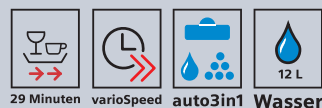

Doppelt so schnell: die neuen Party-Geschirrspüler mit Schnellprogramm und varioSpeed.

PARTY-GESCHIRRRSPÜLER	NEU SE 24M263EU, freistehend weiß	NEU SE 24T258EU, freistehend weiß
Ihre Vorteile	<ul style="list-style-type: none"> ■ Spülen in Rekordzeit: 29-Minuten-Schnellprogramm. ■ Doppelt so schnell geschirrspülen. varioSpeed. ■ Optimales Spülergebnis auf Knopfdruck. Automatikprogramm 55 °C – 65 °C. ■ Mehr Spielraum beim Beladen im Ober- und Unterkorb: die neuen varioPlus-Geschirrkörbe. 	
Programme	4 Programme: Intensiv 70 °C, Auto 55 °C – 65 °C, Eco 50 °C, Schnell 45 °C/29 Min.	4 Programme: Intensiv 70 °C, Auto 55 °C – 65 °C, Eco 50 °C, Schnell 45 °C/29 Min.
Sonderfunktion	varioSpeed	varioSpeed
Geräusch (re1pW untergebaut)	Besonders leise: nur 49 dB	Besonders leise: nur 49 dB
Verbrauchswerte (im Eco 50 °C), Wasser/Strom	12 l/1,05 kWh	11 l/ 0,8kWh
Energielabel: EEK / RWK / TWK	A / A / A	A / A / A
Geschirrkörbe	silberfarben	silberfarben
aquaSensor III	■	■
Wechselspül-Technik	■	■
auto 3in1-Funktion	■	■
aquaStop mit lebenslanger Garantie	■	■
Elektronische Zeitvorwahl	1 – 19 Std.	1 – 19 Std.
Elektronische Restzeitanzeige in Min.	■	■
Elektronische Klarspüler-/Salznachfüllanzeige	■ / ■	■ / ■
Höhenverstellbarer Oberkorb	mit rackMatic	mit rackMatic
Umklappbare Tellerreihen im Ober-/Unterkorb	3/2	2/2
Fassungsvermögen	12 Maßgedecke	9 Maßgedecke
Elektronische Tastensperre	■	■
Mechanische Kindersicherung	■	■
Tür mit servoSchloss	■	■
Inklusive-Zubehör	Besteckablage	Besteckablage
Gerätemaß (B x H x T) in cm	60 x 85 x 60	45 x 85 x 60
Gemeinsame Ausstattung	<ul style="list-style-type: none"> ■ Wellensprüharme und 5 Sprühebene ■ Selbstreinigendes Filtersystem ■ Durchlauferhitzer ■ Regenerier-Elektronik 	