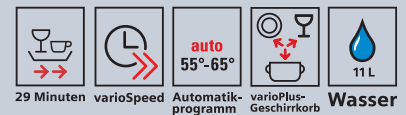

Doppelt so schnell: die neuen Party-Geschirrspüler mit Schnellprogramm und varioSpeed.

PARTY-GESCHIRRRSPÜLER	NEU SE 24M263EU, freistehend weiß	NEU SE 24T258EU, freistehend weiß
Ihre Vorteile	■ Spülen in Rekordzeit: 29-Minuten-Schnellprogramm. ■ Doppelt so schnell geschirrspülen. varioSpeed. ■ Optimales Spülergebnis auf Knopfdruck. Automatikprogramm 55 °C – 65 °C. ■ Mehr Spielraum beim Beladen im Ober- und Unterkorb: die neuen varioPlus-Geschirrkörbe.	
Programme	4 Programme: Intensiv 70 °C, Auto 55 °C – 65 °C, Eco 50 °C, Schnell 45 °C/29 Min.	4 Programme: Intensiv 70 °C, Auto 55 °C – 65 °C, Eco 50 °C, Schnell 45 °C/29 Min.
Sonderfunktion	varioSpeed	varioSpeed
Geräusch (re1pW untergebaut)	Besonders leise: nur 49 dB	Besonders leise: nur 49 dB
Verbrauchswerte (im Eco 50 °C), Wasser/Strom	12 l/1,05 kWh	11 l/ 0,8kWh
Energielabel: EEK / RWK / TWK	A / A / A	A / A / A
Geschirrkörbe	silberfarben	silberfarben
aquaSensor III	■	■
Wechselspül-Technik	■	■
auto 3in1-Funktion	■	■
aquaStop mit lebenslanger Garantie	■	■
Elektronische Zeitvorwahl	1 – 19 Std.	1 – 19 Std.
Elektronische Restzeitanzeige in Min.	■	■
Elektronische Klarspüler-/Salznachfüllanzeige	■ / ■	■ / ■
Höhenverstellbarer Oberkorb	mit rackMatic	mit rackMatic
Umklappbare Tellerreihen im Ober-/Unterkorb	3/2	2/2
Fassungsvermögen	12 Maßgedecke	9 Maßgedecke
Elektronische Tastensperre	■	■
Mechanische Kindersicherung	■	■
Tür mit servoSchloss	■	■
Inklusive-Zubehör	Besteckablage	Besteckablage
Gerätemaß (B x H x T) in cm	60 x 85 x 60	45 x 85 x 60
Gemeinsame Ausstattung	■ Wellensprüharme und 5 Sprühebene ■ Selbstreinigendes Filtersystem ■ Durchlauferhitzer ■ Regenerier-Elektronik